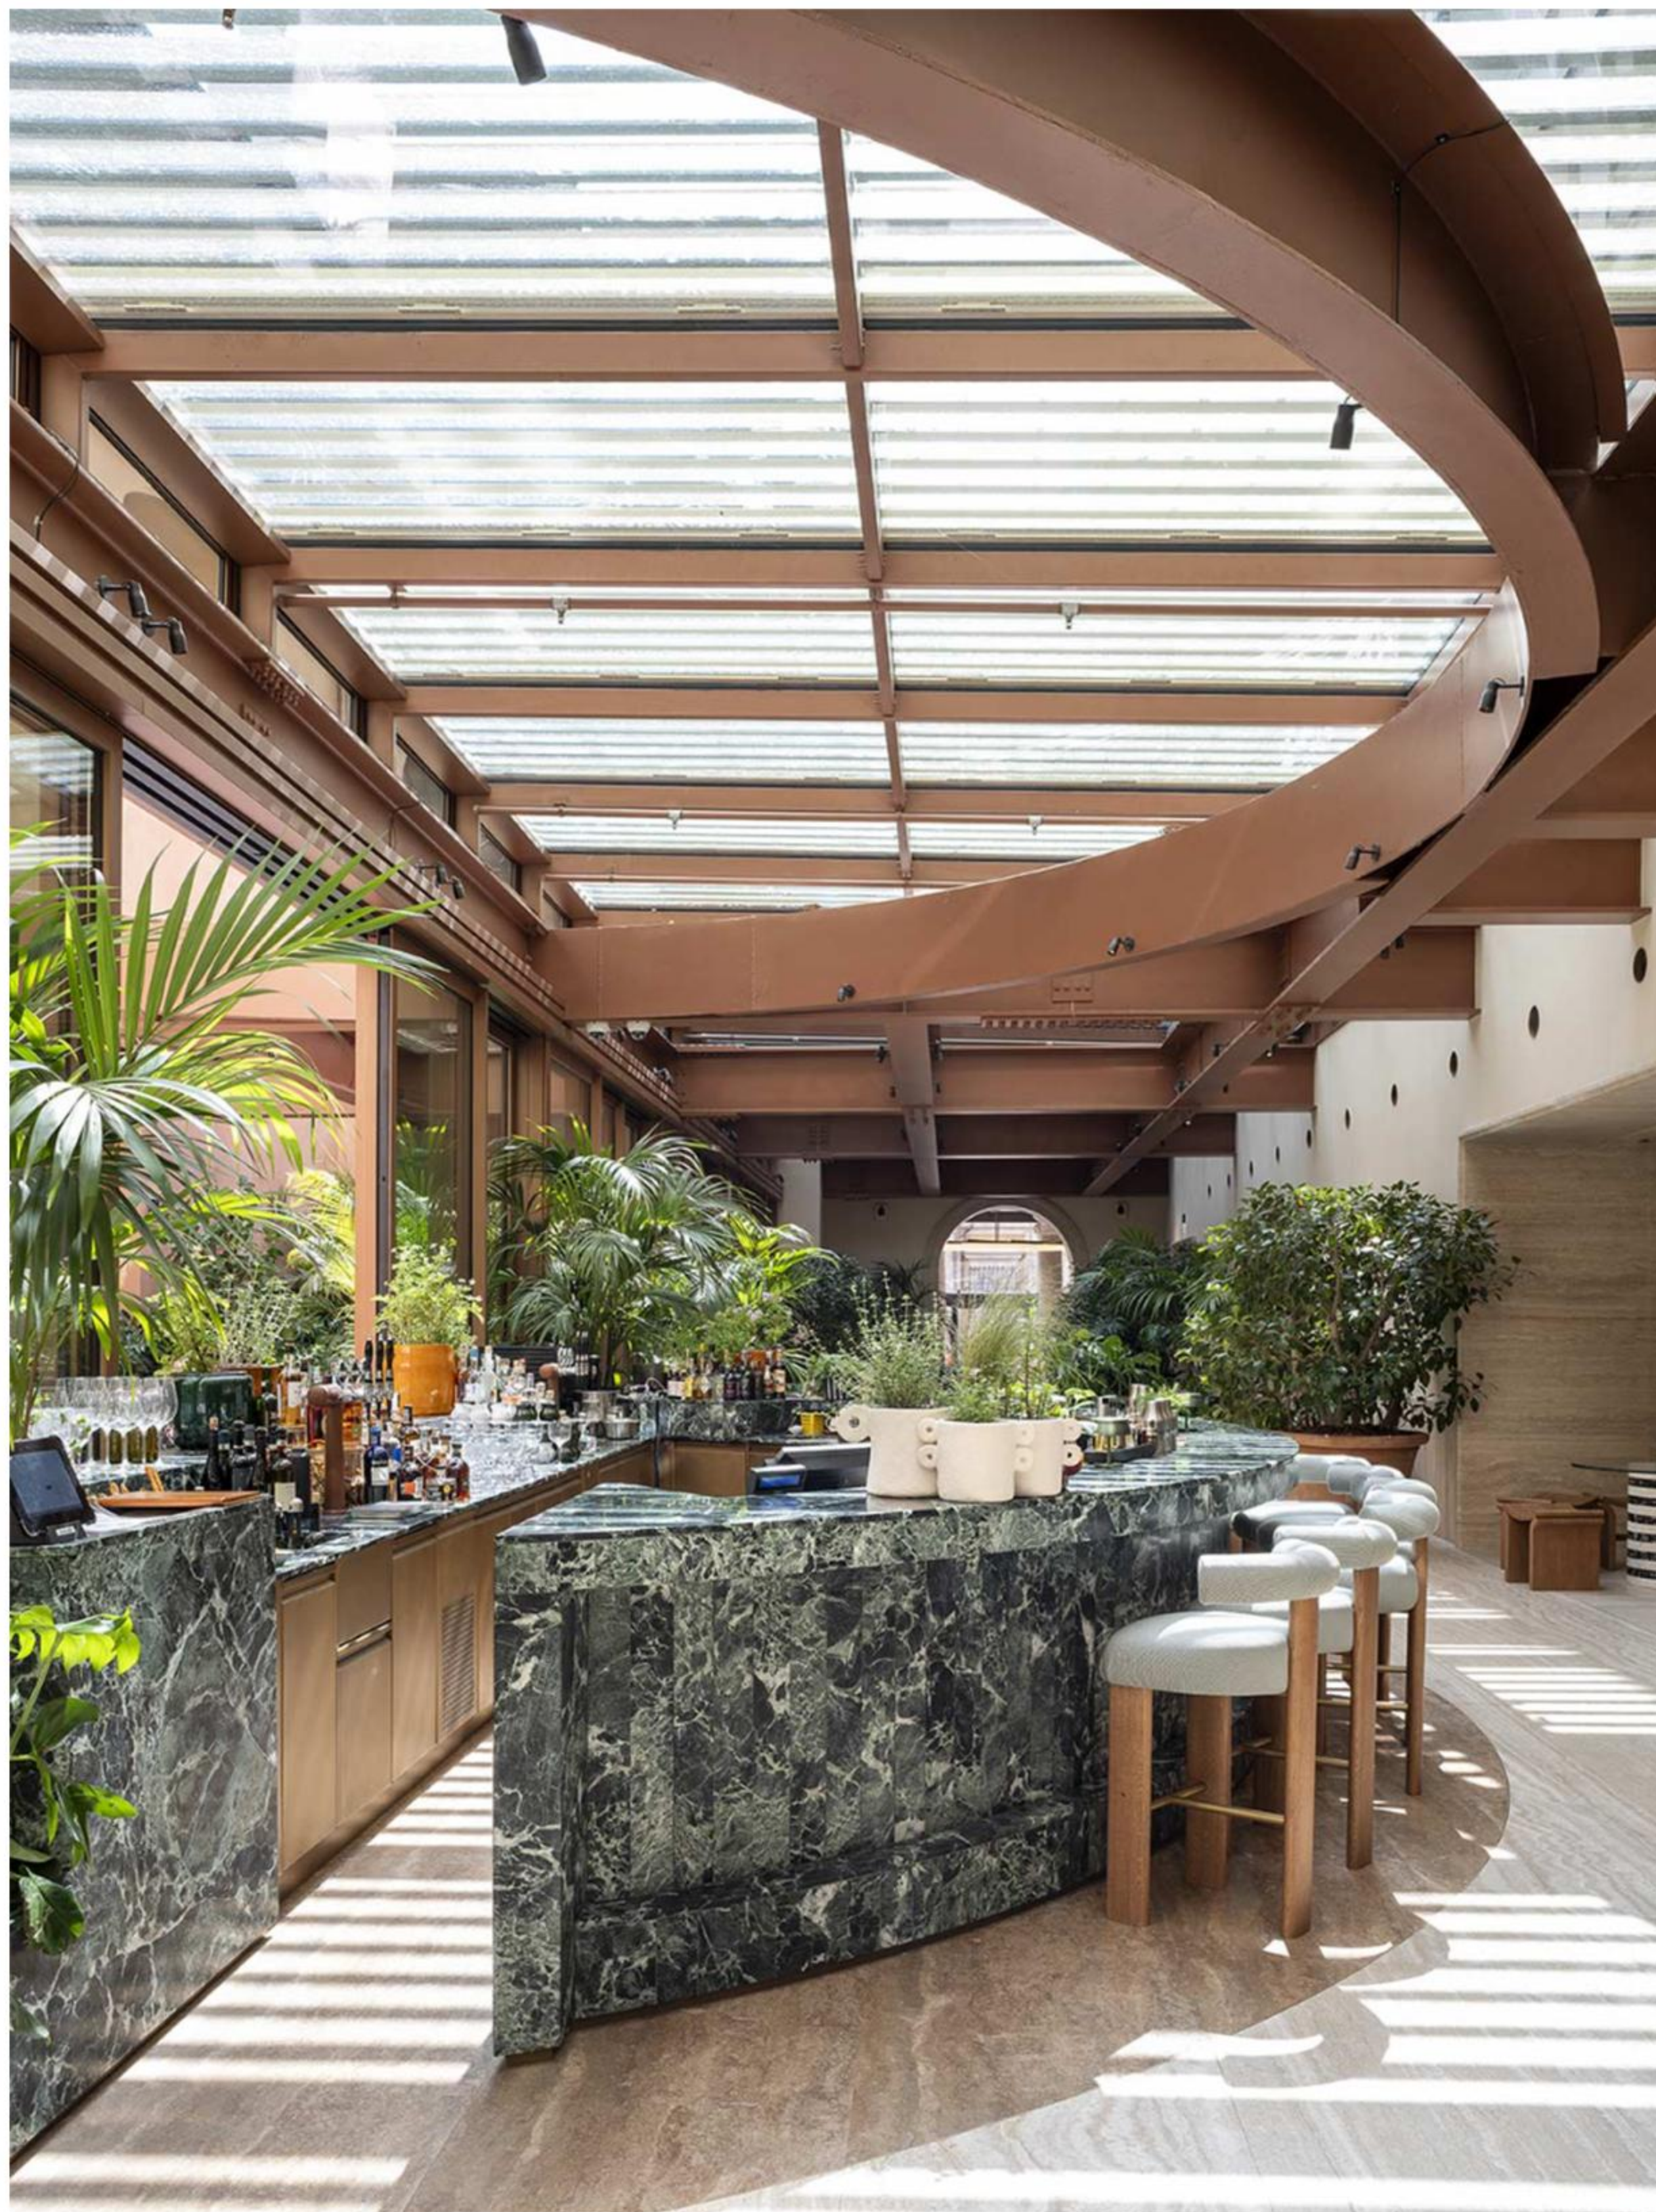

DESCRIPTION
BAR TABLE

PRODUCT SIZE MM
W600*D600*H1050

ITEM No
TBT10014

DESCRIPTION
BAR TABLE

PRODUCT SIZE MM
DIA600*H1050

ITEM No
TBT10023

DESCRIPTION
BAR TABLE

PRODUCT SIZE MM
W1400*D700*H1050